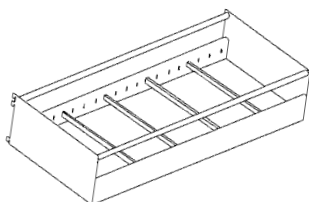

426394

426393

Shelf with three dividers.

Dim. 20x30x90 cm.

426730

Browsers.

Single, dim. 10x30x90 cm for module d. 30 cm, without dividers.

428351