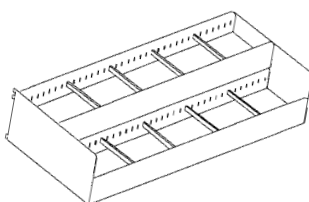

Double, dim. 20x40x90 cm for module d. 30 cm, without dividers.

428353

NB: shelf protrudes 10 cm.

Double, dim. 20x40x90 cm for module d. 40 cm, without dividers.

428355

Divider for single browser 10x30x90 cm

308353

Divider for single browser 20x40x90 cm

308354

Divider for double browser 20x40x90 cm

308355