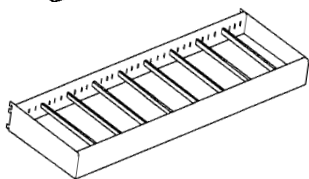

426394

426393

Shelf with three dividers.

Dim. 20x30x90 cm.

426730

Browsers.

Single, dim. 10x30x90 cm for module d. 30 cm, without dividers.

428351